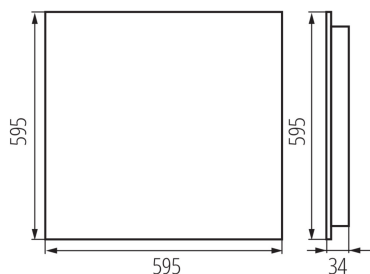

### ОБЩИ ДАННИ:

Цвят: черен

Място на монтаж: за вграждане в таван

Място на приложение: на закрито

Минимално разстояние от осветявания обект : 0,5m

Възможност за използване с димер : не

Продуктът не е подходящ за прикриване с термоизолационен материал: да

Дължина [mm]: 595

Широчина [mm]: 595

Височина [mm]: 34

Интегриран LED източник на светлина : да