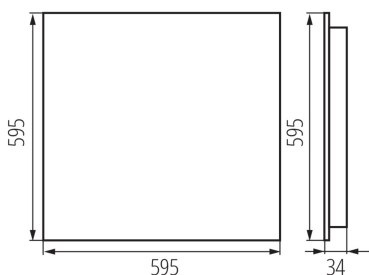

Продуктът не е подходящ за прикриване с термоизолационен материал: да

Дължина [mm]: 595

Широчина [mm]: 595

Височина [mm]: 34

Интегриран LED източник на светлина : да

ТЕХНИЧЕСКИ ДАННИ:

Номинално напрежение [V]: 220-240 AC

Обхват на напречните сечения на използваните кабели [mm²]: 1,5÷2,5

Време за загряване на лампата [s] : ≤ 1

Време за пускане на лампата [s] : $\leq 0,5$

Rodzaj soczewki [°]: 50

Степен на защита IP: 20

UGR: ≤ 15