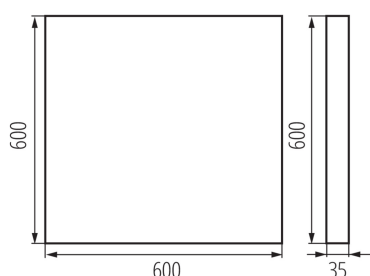

Офис LED осветително тяло за открит монтаж

5905339359469

ОБЩИ ДАННИ:

Цвят: черен

Място на монтаж: за монтаж върху таван

Място на приложение: на закрито

Минимално разстояние от осветявания обект : 0,5m

Възможност за използване с димер: не

Продуктът не е подходящ за прикриване с термоизолационен материал: да

Дължина [mm]: 600

Широчина [mm]: 600

Височина [mm]: 35

Интегриран LED източник на светлина : да

ТЕХНИЧЕСКИ ДАННИ:

Номинално напрежение [V]: 220-240 AC

Номинална честота [Hz]: 50

Максимална мощност [W]: 39W

Категория на защита от токов удар : I

Материал на дифузера: пластмаса

Вид диод: LED SMD

Светлинен поток на осветителното тяло [lm] : 4800

Цвят на светлината: топлобял