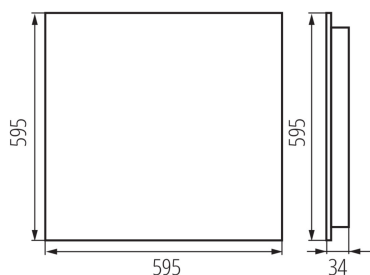

Офис LED осветително тяло за скрит монтаж

5905339359483

ОБЩИ ДАННИ:

Цвят: черен

Място на монтаж: за вграждане в таван

Място на приложение: на закрито

Минимално разстояние от осветявания обект : 0,5m

Възможност за използване с димер: не

Продуктът не е подходящ за прикриване с термоизолационен материал: да

Дължина [mm]: 595

Широчина [mm]: 595

Височина [mm]: 34

Интегриран LED източник на светлина : да

ТЕХНИЧЕСКИ ДАННИ:

Номинално напрежение [V]: 220-240 AC

Номинална честота [Hz]: 50

Максимална мощност [W]: 39W

Категория на защита от токов удар : I

Материал на дифузера: пластмаса

Вид диод: LED SMD

Светлинен поток на осветителното тяло [lm] : 4800

Цвят на светлината: топлобял

Корелираната цветна температура [K]: 3000

Устойчивост на цвета в елипсите на Макадам : ≤ 3

Индекс на цвето предаване: 80

Експлоатационен срок на лампата [h] : 50000

Коефициент на запазване на светлинния поток на лампата след изтичане на номиналния срок на експлоатация: L90B10

Брой цикли вкл. / изкл. : ≥ 30000

Ъгъл на светене [°]: 50

Обхват на околната температура, на която може да бъде изложен продуктът [°C]: 5÷25

тип абажур: растер

Материал на корпуса: метал

Вид присъединение: самозаклучващи се клеми

Обхват на напречните сечения на използваните кабели [mm²]: 1,5÷2,5

Време за загряване на лампата [s] : ≤ 1

Време за пускане на лампата [s] : $\leq 0,5$

Rodzaj soczewki [°]: 50

Степен на защита IP: 20

UGR: ≤ 16