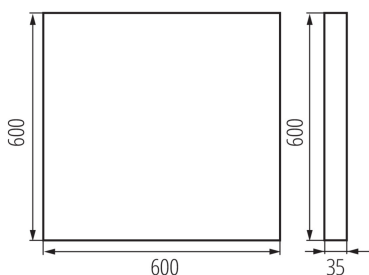

### ОБЩИ ДАННИ:

Цвят: черен

Място на монтаж: за монтаж върху таван

Място на приложение: на закрито

Минимално разстояние от осветявания обект : 0,5m

Възможност за използване с димер: не

Продуктът не е подходящ за прикриване с термоизолационен материал: да

Дължина [mm]: 600

Широчина [mm]: 600

Височина [mm]: 35

Интегриран LED източник на светлина : да