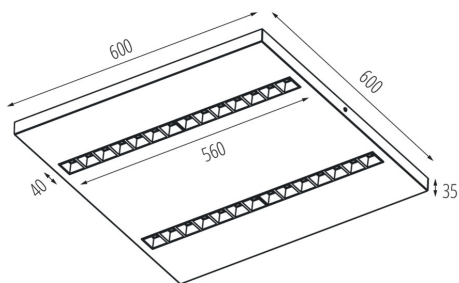

Офис LED осветително тяло за открит монтаж