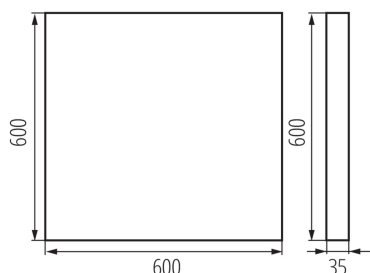

### ОБЩИ ДАННИ:

Цвят: черен

Място на монтаж: за монтаж върху таван

Място на приложение: на закрито

Минимално разстояние от осветявания обект : 0,5m

Възможност за използване с димер: не

Продуктът не е подходящ за прикриване с термоизолационен материал: да

Дължина [mm]: 600

Широчина [mm]: 600

Височина [mm]: 35

Интегриран LED източник на светлина : да