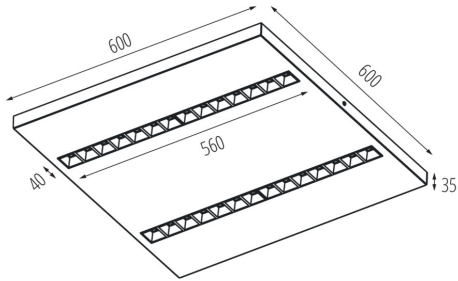

Офис LED осветително тяло за открит монтаж