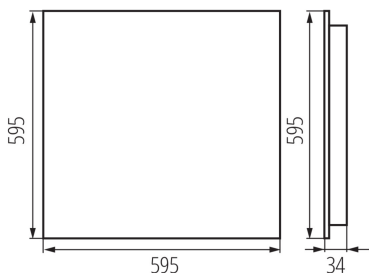

Продуктът не е подходящ за прикриване с термоизолационен материал: да

Дължина [mm]: 595

Широчина [mm]: 595

Височина [mm]: 34

Интегриран LED източник на светлина : да

ТЕХНИЧЕСКИ ДАННИ:

Номинално напрежение [V]: 220-240 AC

Обхват на напречните сечения на използваните кабели [mm²]: 1,5÷2,5

Време за загряване на лампата [s] : ≤ 1

Време за пускане на лампата [s] : $\leq 0,5$

Rodzaj soczewki [°]: 80

Степен на защита IP: 20

UGR: ≤ 14