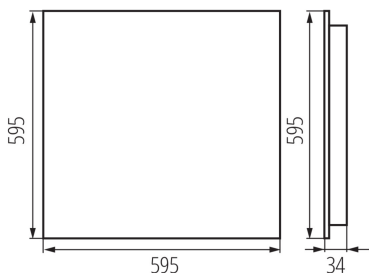

Продуктът не е подходящ за прикриване с термоизолационен материал: да

Дължина [mm]: 595

Широчина [mm]: 595

Височина [mm]: 34

Интегриран LED източник на светлина : да

ТЕХНИЧЕСКИ ДАННИ:

Номинално напрежение [V]: 220-240 AC

Обхват на напречните сечения на използваните кабели [mm²]: 1,5÷2,5

Време за загряване на лампата [s] : ≤ 1

Време за пускане на лампата [s] : $\leq 0,5$

Rodzaj soczewki [°]: 80

Степен на защита IP: 20

UGR: ≤ 15