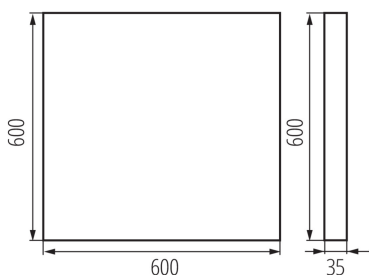

Офис LED осветително тяло за открит монтаж

5905339359780

ОБЩИ ДАННИ:

Цвят: черен

Място на монтаж: за монтаж върху таван

Място на приложение: на закрито

Минимално разстояние от осветявания обект : 0,5m

Възможност за използване с димер: не

Продуктът не е подходящ за прикриване с термоизолационен материал: да

Дължина [mm]: 600

Широчина [mm]: 600

Височина [mm]: 35

Интегриран LED източник на светлина : да

ТЕХНИЧЕСКИ ДАННИ:

Номинално напрежение [V]: 220-240 AC

Номинална честота [Hz]: 50

Максимална мощност [W]: 39W

Категория на защита от токов удар : I

Материал на дифузера: пластмаса

Вид диод: LED SMD

Светлинен поток на осветителното тяло [lm] : 4800

Цвят на светлината: топлобял