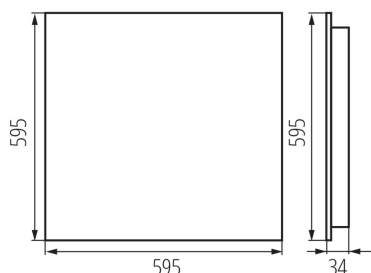

Офис LED осветително тяло за скрит монтаж

5905339359841

ОБЩИ ДАННИ:

Цвят: черен

Място на монтаж: за вграждане в таван

Място на приложение: на закрито

Минимално разстояние от осветявания обект : 0,5m

Възможност за използване с димер: не

Продуктът не е подходящ за прикриване с термоизолационен материал: да

Дължина [mm]: 595

Широчина [mm]: 595

Височина [mm]: 34

Интегриран LED източник на светлина : да

ТЕХНИЧЕСКИ ДАННИ:

Номинално напрежение [V]: 220-240 AC

Номинална честота [Hz]: 50

Максимална мощност [W]: 49W

Категория на защита от токов удар : I

Материал на дифузера: пластмаса

Вид диод: LED SMD

Светлинен поток на осветителното тяло [lm] : 5600

Цвят на светлината: топлобял

Корелираната цветна температура [K]: 3000

Устойчивост на цвета в елипсите на Макадам : ≤ 3

Индекс на цвето предаване: 80

Експлоатационен срок на лампата [h] : 50000

Коефициент на запазване на светлинния поток на лампата след изтичане на номиналния срок на експлоатация: L90B10

Брой цикли вкл. / изкл. : ≥ 30000

Ъгъл на светене [°]: 80

Обхват на околната температура, на която може да бъде изложен продуктът [°C]: 5÷25

тип абажур: растер

Материал на корпуса: метал

Вид присъединение: самозаклучващи се клеми

Обхват на напречните сечения на използваните кабели [mm²]: 1,5÷2,5

Време за загряване на лампата [s] : ≤ 1

Време за пускане на лампата [s] : $\leq 0,5$

Rodzaj soczewki [°]: 80

Степен на защита IP: 20

UGR: ≤ 16