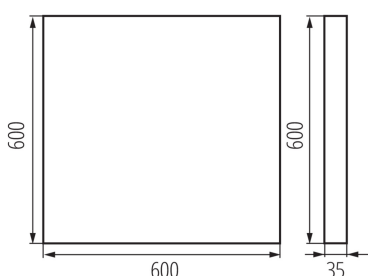

### ОБЩИ ДАННИ:

Цвят: черен

Място на монтаж: за монтаж върху таван

Място на приложение: на закрито

Минимално разстояние от осветявания обект : 0,5m

Възможност за използване с димер: не

Продуктът не е подходящ за прикриване с термоизолационен материал: да

Дължина [mm]: 600

Широчина [mm]: 600

Височина [mm]: 35

Интегриран LED източник на светлина : да