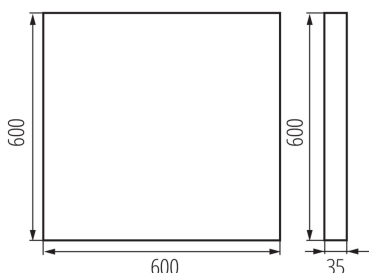

Офис LED осветително тяло за открит монтаж

5905339360700

ОБЩИ ДАННИ:

Цвят: бял

Място на монтаж: за монтаж върху таван

Място на приложение: на закрито

Минимално разстояние от осветявания обект : 0,5m

Възможност за използване с димер: не

Продуктът не е подходящ за прикриване с термоизолационен материал: да

Дължина [mm]: 600

Широчина [mm]: 600

Височина [mm]: 35

Интегриран LED източник на светлина : да

ТЕХНИЧЕСКИ ДАННИ:

Номинално напрежение [V]: 220-240 AC

Номинална честота [Hz]: 50

Максимална мощност [W]: 31W

Категория на защита от токов удар : I

Материал на дифузера: пластмаса

Вид диод: LED SMD

Светлинен поток на осветителното тяло [lm] : 4300

Цвят на светлината: neutral warm white

Корелираната цветна температура [K]: 3500

Устойчивост на цвета в елипсите на Макадам : ≤ 3

Индекс на цвето предаване: 80

Експлоатационен срок на лампата [h] : 50000

Коефициент на запазване на светлинния поток на лампата след изтичане на номиналния срок на експлоатация: L90B10

Брой цикли вкл. / изкл. : ≥ 30000

Ъгъл на светене [°]: 50

Обхват на околната температура, на която може да бъде изложен продуктът [°C]: 5÷25

тип абажур: растер

Материал на корпуса: метал

Вид присъединение: самозаклучващи се клеми

Обхват на напречните сечения на използваните кабели [mm²]: 1,5÷2,5

Време за загряване на лампата [s] : ≤ 1

Време за пускане на лампата [s] : $\leq 0,5$

Rodzaj soczewki [°]: 50

Степен на защита IP: 20

UGR: ≤ 15