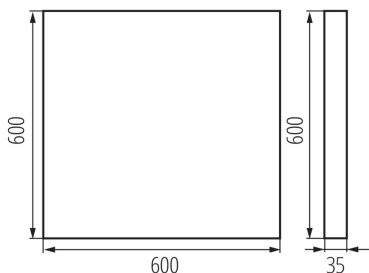

Офис LED осветително тяло за открит монтаж

5905339360748

ОБЩИ ДАННИ:

Цвят: бял

Място на монтаж: за монтаж върху таван

Място на приложение: на закрито

Минимално разстояние от осветявания обект : 0,5m

Възможност за използване с димер: не

Продуктът не е подходящ за прикриване с термоизолационен материал: да

Дължина [mm]: 600

Широчина [mm]: 600

Височина [mm]: 35

Интегриран LED източник на светлина : да

ТЕХНИЧЕСКИ ДАННИ:

Номинално напрежение [V]: 220-240 AC

Номинална честота [Hz]: 50

Максимална мощност [W]: 39W

Категория на защита от токов удар : I

Материал на дифузера: пластмаса

Вид диод: LED SMD

Светлинен поток на осветителното тяло [lm] : 5400

Цвят на светлината: neutral warm white

Корелираната цветна температура [K]: 3500

Устойчивост на цвета в елипсите на Макадам : ≤ 3

Индекс на цвето предаване: 80

Експлоатационен срок на лампата [h] : 50000

Коефициент на запазване на светлинния поток на лампата след изтичане на номиналния срок на експлоатация: L90B10

Брой цикли вкл. / изкл. : ≥ 30000

Ъгъл на светене [°]: 50

Обхват на околната температура, на която може да бъде изложен продуктът [°C]: 5÷25

тип абажур: растер

Материал на корпуса: метал

Вид присъединение: самозаклучващи се клеми

Обхват на напречните сечения на използваните кабели [mm²]: 1,5÷2,5

Време за загряване на лампата [s] : ≤ 1

Време за пускане на лампата [s] : $\leq 0,5$

Rodzaj soczewki [°]: 50

Степен на защита IP: 20

UGR: ≤ 16