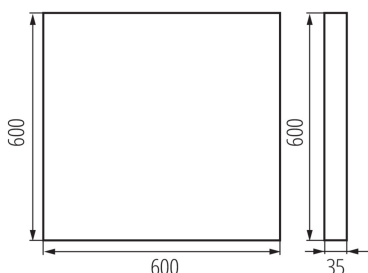

Офис LED осветително тяло за открит монтаж

5905339360861

ОБЩИ ДАННИ:

Цвят: бял

Място на монтаж: за монтаж върху таван

Място на приложение: на закрито

Минимално разстояние от осветявания обект : 0,5m

Възможност за използване с димер: не

Продуктът не е подходящ за прикриване с термоизолационен материал: да

Дължина [mm]: 600

Широчина [mm]: 600

Височина [mm]: 35

Интегриран LED източник на светлина : да

ТЕХНИЧЕСКИ ДАННИ:

Номинално напрежение [V]: 220-240 AC

Номинална честота [Hz]: 50

Максимална мощност [W]: 31W

Категория на защита от токов удар : I

Материал на дифузера: пластмаса

Вид диод: LED SMD

Светлинен поток на осветителното тяло [lm] : 4300

Цвят на светлината: neutral warm white

Корелираната цветна температура [K]: 3500

Устойчивост на цвета в елипсите на Макадам : ≤ 3

Индекс на цвето предаване: 80

Експлоатационен срок на лампата [h] : 50000

Коефициент на запазване на светлинния поток на лампата след изтичане на номиналния срок на експлоатация: L90B10

Брой цикли вкл. / изкл. : ≥ 30000

Ъгъл на светене [°]: 80

Обхват на околната температура, на която може да бъде изложен продуктът [°C]: 5÷25

тип абажур: растер

Материал на корпуса: метал

Вид присъединение: самозаклучващи се клеми

Обхват на напречните сечения на използваните кабели [mm²]: 1,5÷2,5

Време за загряване на лампата [s] : ≤ 1

Време за пускане на лампата [s] : $\leq 0,5$

Rodzaj soczewki [°]: 80

Степен на защита IP: 20

UGR: ≤ 15