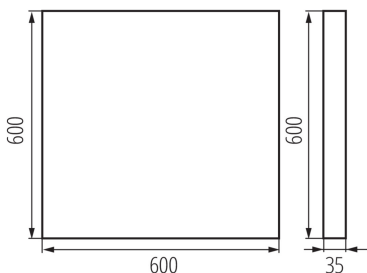

Офис LED осветително тяло за открит монтаж

5905339360908

ОБЩИ ДАННИ:

Цвят: бял

Място на монтаж: за монтаж върху таван

Място на приложение: на закрито

Минимално разстояние от осветявания обект : 0,5m

Възможност за използване с димер: не

Продуктът не е подходящ за прикриване с термоизолационен материал: да

Дължина [mm]: 600

Широчина [mm]: 600

Височина [mm]: 35

Интегриран LED източник на светлина : да

ТЕХНИЧЕСКИ ДАННИ:

Номинално напрежение [V]: 220-240 AC

Номинална честота [Hz]: 50

Максимална мощност [W]: 39W

Категория на защита от токов удар : I

Материал на дифузера: пластмаса

Вид диод: LED SMD

Светлинен поток на осветителното тяло [lm] : 5400

Цвят на светлината: neutral warm white

Корелираната цветна температура [K]: 3500

Устойчивост на цвета в елипсите на Макадам : ≤ 3

Индекс на цвето предаване: 80

Експлоатационен срок на лампата [h] : 50000

Коефициент на запазване на светлинния поток на лампата след изтичане на номиналния срок на експлоатация: L90B10

Брой цикли вкл. / изкл. : ≥ 30000

Ъгъл на светене [°]: 80

Обхват на околната температура, на която може да бъде изложен продуктът [°C]: 5÷25

тип абажур: растер

Материал на корпуса: метал

Вид присъединение: самозаклучващи се клеми

Обхват на напречните сечения на използваните кабели [mm²]: 1,5÷2,5

Време за загряване на лампата [s] : ≤ 1

Време за пускане на лампата [s] : $\leq 0,5$

Rodzaj soczewki [°]: 80

Степен на защита IP: 20

UGR: ≤ 16