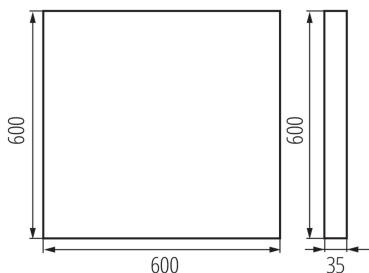

Обхват на напречните сечения на използваните кабели [mm²]: 1,5÷2,5

Време за загряване на лампата [s] : ≤ 1

Време за пускане на лампата [s] : $\leq 0,5$

Rodzaj soczewki [°]: 50

Степен на защита IP: 20

UGR: ≤ 16