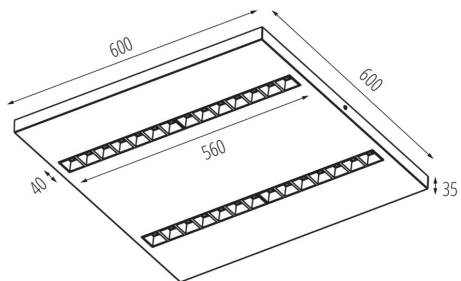

Офис LED осветително тяло за открит монтаж