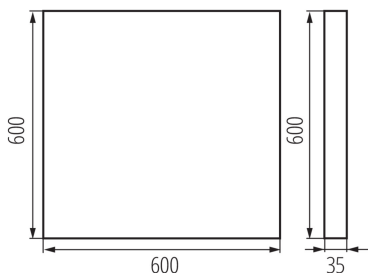

### ОБЩИ ДАННИ:

Цвят: черен

Място на монтаж: за монтаж върху таван

Място на приложение: на закрито

Минимално разстояние от осветявания обект : 0,5m

Възможност за използване с димер: не

Продуктът не е подходящ за прикриване с термоизолационен материал: да

Дължина [mm]: 600

Широчина [mm]: 600

Височина [mm]: 35

Интегриран LED източник на светлина : да