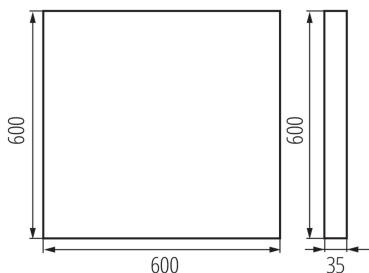

Обхват на напречните сечения на използваните кабели [mm²]: 1,5÷2,5

Време за загряване на лампата [s] : ≤ 1

Време за пускане на лампата [s] : $\leq 0,5$

Rodzaj soczewki [°]: 80

Степен на защита IP: 20

UGR: ≤ 15