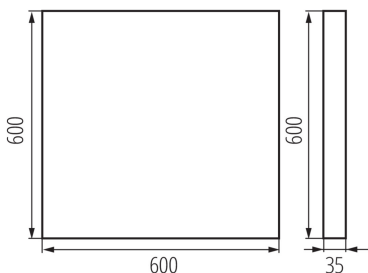

### ОБЩИ ДАННИ:

Цвят: черен

Място на монтаж: за монтаж върху таван

Място на приложение: на закрито

Минимално разстояние от осветявания обект : 0,5m

Възможност за използване с димер: не

Продуктът не е подходящ за прикриване с термоизолационен материал: да

Дължина [mm]: 600

Широчина [mm]: 600

Височина [mm]: 35

Интегриран LED източник на светлина : да