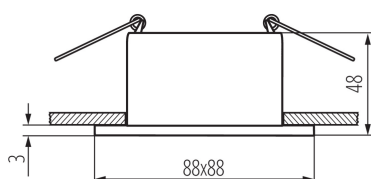

36211 GLOZO DSL B/W

Пръстен на точково осветително тяло

5905339362117

Ø75 mm

Kanlux GLOZO е голяма серия декоративни пръстени. Имат модулен корпус: основа с две форми и цвят и рефlector в 4 цвята в мат или гланц. Дава много възможности за аранжиране на комбинация от еднакви или различни цветови решения.

ОБЩИ ДАННИ:

Цвят: черен/бял

Място на монтаж: за вграждане в таван

Място на приложение: на закрито

Минимално разстояние от осветявания обект: 0,5m

декоративен пръстен без керамична фасунга: да

Продуктът не е подходящ за прикриване с термоизолационен материал: да

Дължина [mm]: 88

Широчина [mm]: 88

Височина [mm]: 48

Монтажен отвор [mm]: Ø75

ТЕХНИЧЕСКИ ДАННИ:

Номинално напрежение [V]: 12 AC; 12 DC; 220-240 AC

Максимална мощност [W]: max 10

Категория на защита от токов удар: II/III

Ъглова настройка на осветителното тяло: none

Степен на защита IP: 20

ЛОГИСТИЧНИ ДАННИ:

Как е опаковано: 1