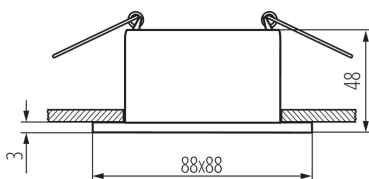

Пръстен на точково осветително тяло

5905339362124

Ø75 mm

Kanlux GLOZO е голяма серия декоративни пръстени. Имат модулен корпус: основа с две форми и цвят и рефлектор в 4 цвята в мат или гланц. Дава много възможности за аранжиране на комбинация от еднакви или различни цветови решения.

ОБЩИ ДАННИ:

Цвят: златен / бял

Място на монтаж: за вграждане в таван

Място на приложение: на закрито

Минимално разстояние от осветявания обект: 0,5m

декоративен пръстен без керамична фасунга: да

Продуктът не е подходящ за прикриване с термоизолационен материал: да

Дължина [mm]: 88

Широчина [mm]: 88

Височина [mm]: 48

Монтажен отвор [mm]: Ø75

ТЕХНИЧЕСКИ ДАННИ:

Номинално напрежение [V]: 12 AC; 12 DC; 220-240 AC

Максимална мощност [W]: max 10

Категория на защита от токов удар: II/III

Източник на светлина: MR16/PAR16

източник на светлина включен в комплекта: не

Цокъл: Gx5,3/GU10

Обхват на околната температура, на която може да бъде изложен продуктът [°C]: 5÷25

Материал на корпуса: сплав на алуминий

Ъглова настройка на осветителното тяло: none

Степен на защита IP: 20

ЛОГИСТИЧНИ ДАННИ:

Как е опаковано: 1