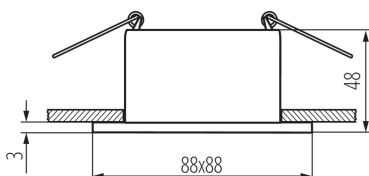

Пръстен на точково осветително тяло

5905339362131

Ø75 mm

Kanlux GLOZO е голяма серия декоративни пръстени. Имат модулен корпус: основа с две форми и цвят и рефлектор в 4 цвята в мат или гланц. Дава много възможности за аранжиране на комбинация от еднакви или различни цветови решения.

ОБЩИ ДАННИ:

Цвят: srebrny / biały

Място на монтаж: за вграждане в таван

Място на приложение: на закрито

Минимално разстояние от осветявания обект: 0,5m

декоративен пръстен без керамична фасунга: да

Продуктът не е подходящ за прикриване с термоизолационен материал: да

Дължина [mm]: 88

Широчина [mm]: 88

Височина [mm]: 48

Монтажен отвор [mm]: Ø75

ТЕХНИЧЕСКИ ДАННИ:

Номинално напрежение [V]: 12 AC; 12 DC; 220-240 AC

Максимална мощност [W]: max 10

Категория на защита от токов удар: II/III

Източник на светлина: MR16/PAR16

източник на светлина включен в комплекта: не

Цокъл: Gx5,3/GU10

Обхват на околната температура, на която може да бъде изложен продуктът [°C]: 5÷25

Материал на корпуса: сплав на алуминий

Ъглова настройка на осветителното тяло: none

Степен на защита IP: 20

ЛОГИСТИЧНИ ДАННИ:

Как е опаковано: 1