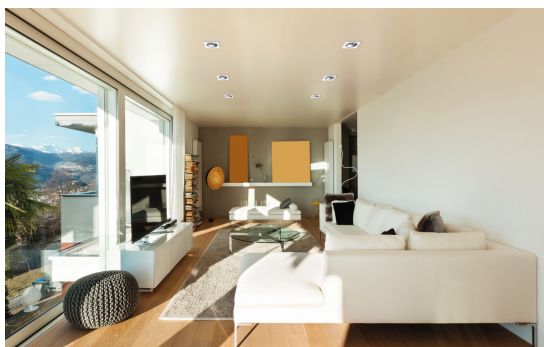

Пръстен на точково осветително тяло

5905339362131

Ø75 mm

Kanlux GLOZO е голяма серия декоративни пръстени. Имат модулен корпус: основа с две форми и цвят и рефлектор в 4 цвята в мат или гланц. Дава много възможности за аранжиране на комбинация от еднакви или различни цветови решения.