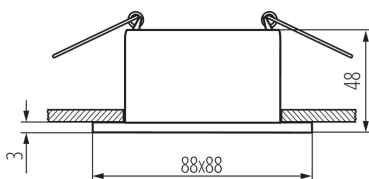

Пръстен на точково осветително тяло

5905339362148

Ø75 mm

Kanlux GLOZO е голяма серия декоративни пръстени. Имат модулен корпус: основа с две форми и цвят и рефлектор в 4 цвята в мат или гланц. Дава много възможности за аранжиране на комбинация от еднакви или различни цветови решения.

ОБЩИ ДАННИ:

Цвят: бял/черен

Място на монтаж: за вграждане в таван

Място на приложение: на закрито

Минимално разстояние от осветявания обект: 0,5m

декоративен пръстен без керамична фасунга: да

Продуктът не е подходящ за прикриване с термоизолационен материал: да

Дължина [mm]: 88

Широчина [mm]: 88

Височина [mm]: 48

Монтажен отвор [mm]: Ø75

ТЕХНИЧЕСКИ ДАННИ:

Номинално напрежение [V]: 12 AC; 12 DC; 220-240 AC

Максимална мощност [W]: max 10

Категория на защита от токов удар: II/III

Източник на светлина: MR16/PAR16

източник на светлина включен в комплекта: не

Цокъл: Gx5,3/GU10

Обхват на околната температура, на която може да бъде изложен продуктът [°C]: 5÷25

Материал на корпуса: сплав на алуминий

Ъглова настройка на осветителното тяло: none

Степен на защита IP: 20

ЛОГИСТИЧНИ ДАННИ:

Как е опаковано: 1