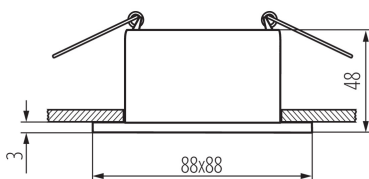

Пръстен на точково осветително тяло

5905339362155

Ø75 mm

Kanlux GLOZO е голяма серия декоративни пръстени. Имат модулен корпус: основа с две форми и цвят и рефлектор в 4 цвята в мат или гланц. Дава много възможности за аранжиране на комбинация от еднакви или различни цветови решения.

ОБЩИ ДАННИ:

Цвят: черен

Място на монтаж: за вграждане в таван

Място на приложение: на закрито

Минимално разстояние от осветявания обект: 0,5m

декоративен пръстен без керамична фасунга: да

Продуктът не е подходящ за прикриване с термоизолационен материал: да

Дължина [mm]: 88

Широчина [mm]: 88

Височина [mm]: 48

Монтажен отвор [mm]: Ø75

ТЕХНИЧЕСКИ ДАННИ:

Номинално напрежение [V]: 12 AC; 12 DC; 220-240 AC

Максимална мощност [W]: max 10

Категория на защита от токов удар: II/III

Източник на светлина: MR16/PAR16

източник на светлина включен в комплекта: не

Цокъл: Gx5,3/GU10

Обхват на околната температура, на която може да бъде изложен продуктът [°C]: 5÷25

Материал на корпуса: сплав на алуминий

Ъглова настройка на осветителното тяло: none

Степен на защита IP: 20

ЛОГИСТИЧНИ ДАННИ:

Как е опаковано: 1