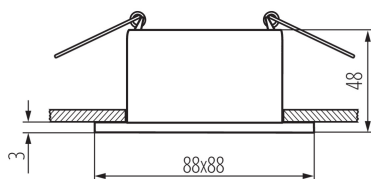

Пръстен на точково осветително тяло

5905339362179

Ø75 mm

Kanlux GLOZO е голяма серия декоративни пръстени. Имат модулен корпус: основа с две форми и цвят и рефлектор в 4 цвята в мат или гланц. Дава много възможности за аранжиране на комбинация от еднакви или различни цветови решения.

ОБЩИ ДАННИ:

Цвят: сребърен/черен

Място на монтаж: за вграждане в таван

Място на приложение: на закрито

Минимално разстояние от осветявания обект: 0,5m

декоративен пръстен без керамична фасунга: да

Продуктът не е подходящ за прикриване с термоизолационен материал: да

Дължина [mm]: 88

Широчина [mm]: 88

Височина [mm]: 48

Монтажен отвор [mm]: Ø75

ТЕХНИЧЕСКИ ДАННИ:

Номинално напрежение [V]: 12 AC; 12 DC; 220-240 AC

Максимална мощност [W]: max 10

Категория на защита от токов удар: II/III

Източник на светлина: MR16/PAR16

източник на светлина включен в комплекта: не

Цокъл: Gx5,3/GU10

Обхват на околната температура, на която може да бъде изложен продуктът [°C]: 5÷25

Материал на корпуса: сплав на алуминий

Ъглова настройка на осветителното тяло: none

Степен на защита IP: 20

ЛОГИСТИЧНИ ДАННИ:

Как е опаковано: 1