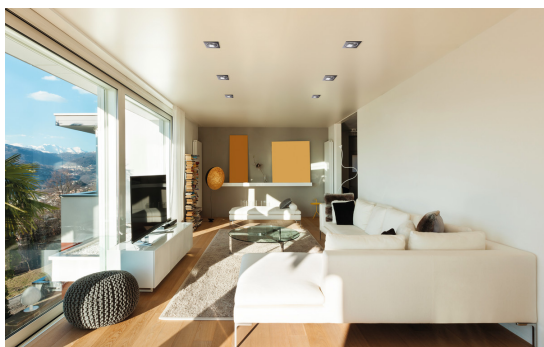

Пръстен на точково осветително тяло

5905339362179

Ø75 mm

Kanlux GLOZO е голяма серия декоративни пръстени. Имат модулен корпус: основа с две форми и цвят и рефлектор в 4 цвята в мат или гланц. Дава много възможности за аранжиране на комбинация от еднакви или различни цветови решения.