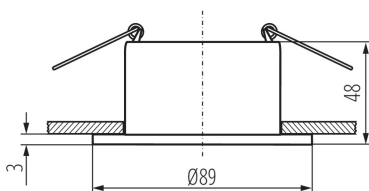

Пръстен на точково осветително тяло

5905339362193

Ø75 mm

Kanlux GLOZO е голяма серия декоративни пръстени. Имат модулен корпус: основа с две форми и цвят и рефlector в 4 цвята в мат или гланц. Дава много възможности за аранжиране на комбинация от еднакви или различни цветови решения.

ОБЩИ ДАННИ:

Цвят: черен/бял

Място на монтаж: за вграждане в таван

Място на приложение: на закрито

Минимално разстояние от осветявания обект: 0,5m

декоративен пръстен без керамична фасунга: да

Продуктът не е подходящ за прикриване с термоизолационен материал: да

Широчина [mm]: 48

Диаметър [mm]: 89

Монтажен отвор [mm]: Ø75

ТЕХНИЧЕСКИ ДАННИ:

Номинално напрежение [V]: 12 AC; 12 DC; 220-240 AC

Максимална мощност [W]: max 10

Категория на защита от токов удар: II/III

Източник на светлина: MR16/PAR16

източник на светлина включен в комплекта: не

Цокъл: Gx5,3/GU10

Обхват на околната температура, на която може да бъде изложен продуктът [°C]: 5÷25

Материал на корпуса: сплав на алуминий

Ъглова настройка на осветителното тяло: none

Степен на защита IP: 20

ЛОГИСТИЧНИ ДАННИ:

Как е опаковано: 1