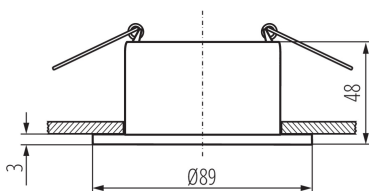

Пръстен на точково осветително тяло

5905339362216

Ø75 mm

Kanlux GLOZO е голяма серия декоративни пръстени. Имат модулен корпус: основа с две форми и цвят и рефлектор в 4 цвята в мат или гланц. Дава много възможности за аранжиране на комбинация от еднакви или различни цветови решения.

ОБЩИ ДАННИ:

Цвят: srebrny / biały

Място на монтаж: за вграждане в таван

Място на приложение: на закрито

Минимално разстояние от осветявания обект: 0,5m

декоративен пръстен без керамична фасунга: да

Продуктът не е подходящ за прикриване с термоизолационен материал: да

Широчина [mm]: 48

Диаметър [mm]: 89

Монтажен отвор [mm]: Ø75

ТЕХНИЧЕСКИ ДАННИ:

Номинално напрежение [V]: 12 AC; 12 DC; 220-240 AC

Максимална мощност [W]: max 10

Категория на защита от токов удар: II/III

Източник на светлина: MR16/PAR16

източник на светлина включен в комплекта: не

Цокъл: Gx5,3/GU10

Обхват на околната температура, на която може да бъде изложен продуктът [°C]: 5÷25

Материал на корпуса: сплав на алуминий

Ъглова настройка на осветителното тяло: none

Степен на защита IP: 20

ЛОГИСТИЧНИ ДАННИ:

Как е опаковано: 1