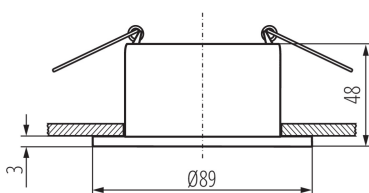

Пръстен на точково осветително тяло

5905339362223

Ø75 mm

Kanlux GLOZO е голяма серия декоративни пръстени. Имат модулен корпус: основа с две форми и цвят и рефлектор в 4 цвята в мат или гланц. Дава много възможности за аранжиране на комбинация от еднакви или различни цветови решения.

ОБЩИ ДАННИ:

Цвят: бял/черен

Място на монтаж: за вграждане в таван

Място на приложение: на закрито

Минимално разстояние от осветявания обект: 0,5m

декоративен пръстен без керамична фасунга: да

Продуктът не е подходящ за прикриване с термоизолационен материал: да

Широчина [mm]: 48

Диаметър [mm]: 89

Монтажен отвор [mm]: Ø75

ТЕХНИЧЕСКИ ДАННИ:

Номинално напрежение [V]: 12 AC; 12 DC; 220-240 AC

Максимална мощност [W]: max 10

Категория на защита от токов удар: II/III

Източник на светлина: MR16/PAR16

източник на светлина включен в комплекта: не

Цокъл: Gx5,3/GU10

Обхват на околната температура, на която може да бъде изложен продуктът [°C]: 5÷25

Материал на корпуса: сплав на алуминий

Ъглова настройка на осветителното тяло: none

Степен на защита IP: 20

ЛОГИСТИЧНИ ДАННИ:

Как е опаковано: 1