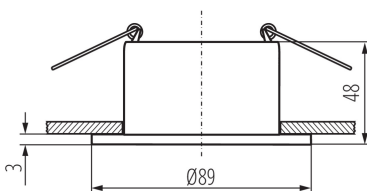

Пръстен на точково осветително тяло

5905339362247

Ø75 mm

Kanlux GLOZO е голяма серия декоративни пръстени. Имат модулен корпус: основа с две форми и цвят и рефлектор в 4 цвята в мат или гланц. Дава много възможности за аранжиране на комбинация от еднакви или различни цветови решения.

ОБЩИ ДАННИ:

Цвят: златен / черен

Място на монтаж: за вграждане в таван

Място на приложение: на закрито

Минимално разстояние от осветявания обект: 0,5m

декоративен пръстен без керамична фасунга: да

Продуктът не е подходящ за прикриване с термоизолационен материал: да

Широчина [mm]: 48

Диаметър [mm]: 89

Монтажен отвор [mm]: Ø75

ТЕХНИЧЕСКИ ДАННИ:

Номинално напрежение [V]: 12 AC; 12 DC; 220-240 AC

Максимална мощност [W]: max 10

Категория на защита от токов удар: II/III

Източник на светлина: MR16/PAR16

източник на светлина включен в комплекта: не

Цокъл: Gx5,3/GU10

Обхват на околната температура, на която може да бъде изложен продуктът [°C]: 5÷25

Материал на корпуса: сплав на алуминий

Ъглова настройка на осветителното тяло: none

Степен на защита IP: 20

ЛОГИСТИЧНИ ДАННИ:

Как е опаковано: 1