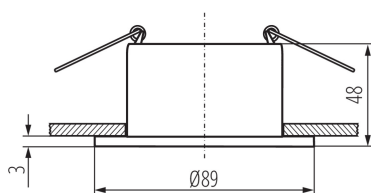

Пръстен на точково осветително тяло

5905339362254

Ø75 mm

Kanlux GLOZO е голяма серия декоративни пръстени. Имат модулен корпус: основа с две форми и цвят и рефлектор в 4 цвята в мат или гланц. Дава много възможности за аранжиране на комбинация от еднакви или различни цветови решения.

ОБЩИ ДАННИ:

Цвят: сребърен/черен

Място на монтаж: за вграждане в таван

Място на приложение: на закрито

Минимално разстояние от осветявания обект: 0,5m

декоративен пръстен без керамична фасунга: да

Продуктът не е подходящ за прикриване с термоизолационен материал: да

Широчина [mm]: 48

Диаметър [mm]: 89

Монтажен отвор [mm]: Ø75

ТЕХНИЧЕСКИ ДАННИ:

Номинално напрежение [V]: 12 AC; 12 DC; 220-240 AC

Максимална мощност [W]: max 10

Категория на защита от токов удар: II/III

Източник на светлина: MR16/PAR16

източник на светлина включен в комплекта: не

Цокъл: Gx5,3/GU10

Обхват на околната температура, на която може да бъде изложен продуктът [°C]: 5÷25

Материал на корпуса: сплав на алуминий

Ъглова настройка на осветителното тяло: none

Степен на защита IP: 20

ЛОГИСТИЧНИ ДАННИ:

Как е опаковано: 1