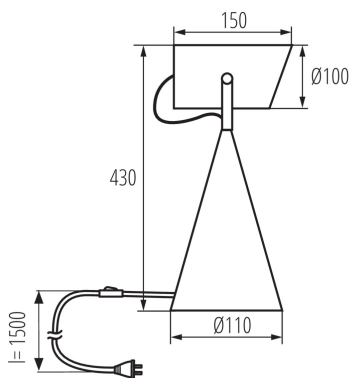

Настолна лампа

5905339362605

HIGH
quality
finish

DESIGN
unique

Kanlux LARATA E27 е настолна лампа, изработена от стомана. Изработката и самият корпус придават елегантност и модерна визия на лампата. Настолната лампа Kanlux LARATA е уникален продукт, изработен с внимание към всеки детайл. Благодарение на теглото си, лампата остава стабилна на повърхността и не се клати. Рамото се регулира с помощта на два елегантни винта, а видимият кабел е поставен в естетична оплетка.

ОБЩИ ДАННИ:

Цвят: бял

Място на монтаж: върху основа

Място на приложение: на закрито

Минимално разстояние от осветявания обект: 0,1m

Бутон за включване: да

Дължина [mm]: 150

Широчина [mm]: 110

Височина MAX [mm]: 430

ТЕХНИЧЕСКИ ДАННИ:

Номинално напрежение [V]: 220-240 AC

Номинална честота [Hz]: 50

Максимална мощност [W]: max 5

Категория на защита от токов удар: II

източник на светлина включен в комплекта: не

Цокъл: E27

Обхват на околната температура, на която може да

бъде изложен продуктът [°C]: 5÷25

Материал на корпуса: метал

Вид присъединение: кабел завършен с щепсел

Дължина на проводника [m]: 1.5

Осветително тяло, подвижно във вертикална равнина [°]: 110

Степен на защита IP: 20

ЛОГИСТИЧНИ ДАННИ:

Как е опаковано: 6

Количество бройки в междинна опаковка: 1

Количество бройки в сборна опаковка: 6

Единично нето тегло [g]: 1340

Грамаж [g]: 1678.33

Дължина на единична опаковка [cm]: 17.5

Ширина на единична опаковка [cm]: 12.5

Височина на единична опаковка [cm]: 43