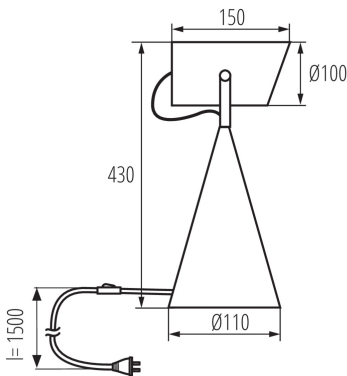

Настолна лампа

5905339362612

HIGH
quality
finish

DESIGN
unique

Kanlux LARATA E27 е настолна лампа, изработена от стомана. Изработката и самият корпус придават елегантност и модерна визия на лампата. Настолната лампа Kanlux LARATA е уникален продукт, изработен с внимание към всеки детайл. Благодарение на теглото си, лампата остава стабилна на повърхността и не се клати. Рамото се регулира с помощта на два елегантни винта, а видимият кабел е поставен в естетична оплетка.

ОБЩИ ДАННИ:

Цвят: черен

Място на монтаж: върху основа

Място на приложение: на закрито

Минимално разстояние от осветявания обект: 0,1m

Бутон за включване: да

Дължина [mm]: 150

Широчина [mm]: 110

Височина MAX [mm]: 430

ТЕХНИЧЕСКИ ДАННИ:

Номинално напрежение [V]: 220-240 AC

Номинална честота [Hz]: 50

Максимална мощност [W]: max 5

Категория на защита от токов удар: II

Източник на светлина включен в комплекта: не

Цокъл: E27

Обхват на околната температура, на която може да

бъде изложен продуктът [°C]: 5÷25

Материал на корпуса: метал

Вид присъединение: кабел завършен с щепсел

Дължина на проводника [m]: 1.5

Осветително тяло, подвижно във вертикална равнина [°]: 110

Степен на защита IP: 20

ЛОГИСТИЧНИ ДАННИ:

Как е опаковано: 6

Количество бройки в междинна опаковка: 1

Количество бройки в сборна опаковка: 6

Единично нето тегло [g]: 1340

Грамаж [g]: 1678.33

Дължина на единична опаковка [cm]: 17.5

Ширина на единична опаковка [cm]: 12.5

Височина на единична опаковка [cm]: 43