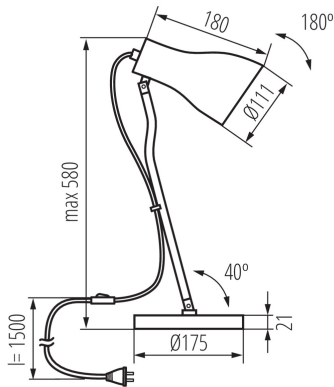

ОБЩИ ДАННИ:

Цвят: бял

Място на монтаж: върху основа

Място на приложение: на закрито

Минимално разстояние от осветявания обект: 0,1m

Бутон за включване: да

Дължина [mm]: 180

Широчина [mm]: 175

Цокъл: E27

Обхват на околната температура, на която може да бъде изложен продуктът [°C]: 5÷25

Материал на корпуса: метал

Вид присъединение: кабел завършен с щепсел

Дължина на проводника [m]: 1.5

Осветително тяло, подвижно във вертикална равнина [°]: 180

Степен на защита IP: 20

ЛОГИСТИЧНИ ДАННИ:

Как е опаковано: 4

Количество бройки в междинна опаковка: 1

Количество бройки в сборна опаковка: 4

Единично нето тегло [g]: 1860

Грамаж [g]: 2385

Настолна лампа

Дължина на единична опаковка [cm]: 19
Ширина на единична опаковка [cm]: 19
Височина на единична опаковка [cm]: 48
Тегло на кашон [kg]: 9.54
Ширина на кашон [cm]: 40
Височина на кашон [cm]: 50
Дължина на кашон [cm]: 40
Вместимост на кашон [m³]: 0.08