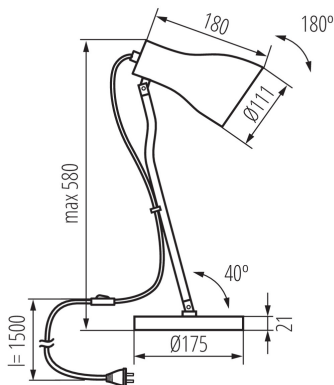

Настолна лампа

5905339362711

HIGH
quality
finish

DESIGN
unique

Настолната лампа Kanlux JUSI E27 може успешно да се използва като настолна лампа, нощна лампа или като допълнително осветление в стаята. Дизайнът на тази лампа е толкова универсален, че ще се впише идеално както в младежка стая, така и във всекидневна или спалня. Ние сами решаваме силата на светлината, благодарение на възможността за смяна на крушката с E27. Стоманен корпус и превключвател, монтиран на захранващия кабел, са допълнителните му предимства. Новост е възможността за накланяне на рамото на 40 градуса, самият абажур може да се накланя допълнително на 180 градуса.

ОБЩИ ДАННИ:

Цвят: черен

Място на монтаж: върху основа

Място на приложение: на закрито

Минимално разстояние от осветявания обект: 0,1m

Бутон за включване: да

Дължина [mm]: 180

Широчина [mm]: 175

Височина MAX [mm]: 580

ТЕХНИЧЕСКИ ДАННИ:

Номинално напрежение [V]: 220-240 AC

Номинална честота [Hz]: 50

Максимална мощност [W]: max 5

Категория на защита от токов удар: II

източник на светлина включен в комплекта: не

Цокъл: E27

Обхват на околната температура, на която може да бъде изложен продуктът [°C]: 5÷25

Материал на корпуса: метал

Вид присъединение: кабел завършен с щепсел

Дължина на проводника [m]: 1.5

Осветително тяло, подвижно във вертикална равнина [°]: 180