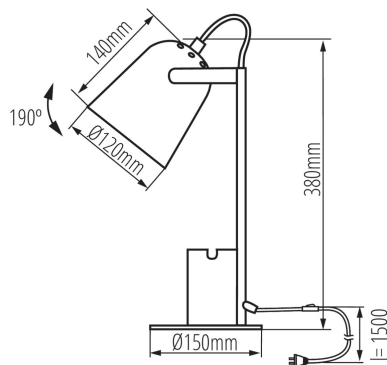

Настолна лампа

5905339362810

HIGH
quality
finish

DESIGN
unique

Kanlux RAIBO е модерна ретро настолна лампа. Предлага се в 4 пастелни цвята, както и в популярните черно и бяло. В основата има вграден органайзер с дръжка, в който може да поставите телефон, химикалки или очила.

Големият абажур, в който можем да поставим крушка с цокъл E27, е с широко разпределение на светлината. Тук се вижда ретро влиянието, но също така и вниманието към детайла и солидно покритие (стомана). Обърнахме внимание и на долната страна на лампата и добавихме подложка от дунапрен, за да предпази бюрото от надраскване.

ОБЩИ ДАННИ:

Цвят: бял

Място на монтаж: върху основа

Място на приложение: на закрито

Минимално разстояние от осветявания обект: 0,1m

Бутон за включване: да

ТЕХНИЧЕСКИ ДАННИ:

Номинално напрежение [V]: 220-240 AC

Номинална честота [Hz]: 50

Максимална мощност [W]: max 5

Категория на защита от токов удар: II

Източник на светлина включен в комплекта: не

Цокъл: E27

Материал на корпуса: метал

Вид присъединение: кабел завършен с щепсел

Дължина на проводника [m]: 1.5

Осветително тяло, подвижно във вертикална равнина [°]: 190

Степен на защита IP: 20

ЛОГИСТИЧНИ ДАННИ:

Как е опаковано: 12

Количество бройки в междинна опаковка: 1

Количество бройки в сборна опаковка: 12