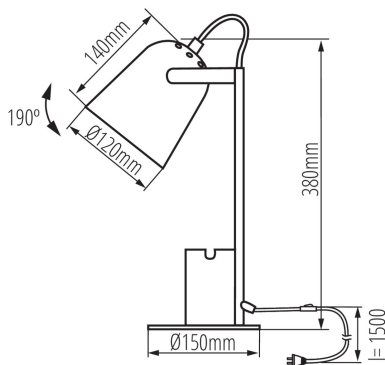

Настолна лампа

5905339362827

HIGH
quality
finish

DESIGN
unique

Kanlux RAIBO е модерна ретро настолна лампа. Предлага се в 4 пастелни цвята, както и в популярните черно и бяло. В основата има вграден органайзер с дръжка, в който може да поставите телефон, химикалки или очила.

Големият абажур, в който можем да поставим крушка с цокъл E27, е с широко разпределение на светлината. Тук се вижда ретро влиянието, но също така и вниманието към детайла и солидно покритие (стомана). Обърнахме внимание и на долната страна на лампата и добавихме подложка от дунапрен, за да предпази бюрото от надраскване.

ОБЩИ ДАННИ:

Цвят: син

Място на монтаж: върху основа

Място на приложение: на закрито

Минимално разстояние от осветявания обект: 0,1m

Бутон за включване: да

ТЕХНИЧЕСКИ ДАННИ:

Номинално напрежение [V]: 220-240 AC

Номинална честота [Hz]: 50

Максимална мощност [W]: max 5

Категория на защита от токов удар: II

Източник на светлина включен в комплекта: не

Цокъл: E27

Материал на корпуса: метал

Вид присъединение: кабел завършен с щепсел

Дължина на проводника [m]: 1.5

Осветително тяло, подвижно във вертикална равнина [°]: 190

Степен на защита IP: 20

ЛОГИСТИЧНИ ДАННИ:

Как е опаковано: 12

Количество бройки в междинна опаковка: 1

Количество бройки в сборна опаковка: 12