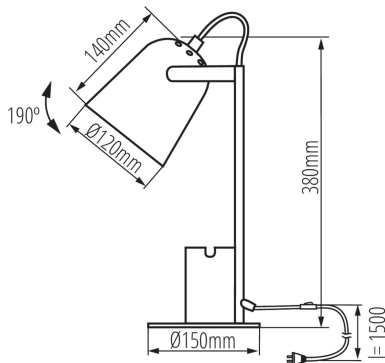

Настолна лампа

5905339362834

HIGH
quality
finish

DESIGN
unique

Kanlux RAIBO е модерна ретро настолна лампа. Предлага се в 4 пастелни цвята, както и в популярните черно и бяло. В основата има вграден органайзер с дръжка, в който може да поставите телефон, химикалки или очила. Големият абажур, в който можем да поставим крушка с цокъл E27, е с широко разпределение на светлината. Тук се вижда ретро влиянието, но също така и вниманието към детайла и солидно покритие (стомана). Обърнахме внимание и на долната страна на лампата и добавихме подложка от дунапрен, за да предпази бюрото от надраскване.

ОБЩИ ДАННИ:

Цвят: жълт

Място на монтаж: върху основа

Място на приложение: на закрито

Минимално разстояние от осветявания обект: 0,1m

Бутон за включване: да

ТЕХНИЧЕСКИ ДАННИ:

Номинално напрежение [V]: 220-240 AC

Номинална честота [Hz]: 50

Максимална мощност [W]: max 5

Категория на защита от токов удар: II

Източник на светлина включен в комплекта: не

Цокъл: E27

Материал на корпуса: метал

Вид присъединение: кабел завършен с щепсел

Дължина на проводника [m]: 1.5

Осветително тяло, подвижно във вертикална равнина [°]: 190

Степен на защита IP: 20

ЛОГИСТИЧНИ ДАННИ:

Как е опаковано: 12

Количество бройки в междинна опаковка: 1

Количество бройки в сборна опаковка: 12