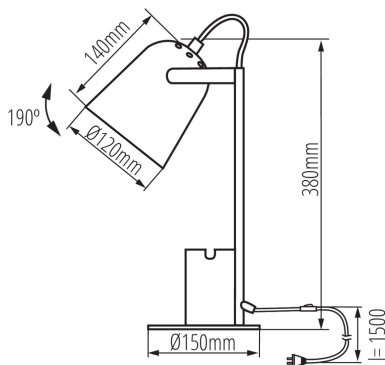

Настолна лампа

5905339362841

HIGH
quality
finish

DESIGN
GN
unique

Kanlux RAIBO е модерна ретро настолна лампа. Предлага се в 4 пастелни цвята, както и в популярните черно и бяло. В основата има вграден органайзер с дръжка, в който може да поставите телефон, химикалки или очила.

Големият абажур, в който можем да поставим крушка с цокъл E27, е с широко разпределение на светлината. Тук се вижда ретро влиянието, но също така и вниманието към детайла и солидно покритие (стомана). Обърнахме внимание и на долната страна на лампата и добавихме подложка от дунапрен, за да предпази бюрото от надраскване.

ОБЩИ ДАННИ:

Цвят: зелен

Място на монтаж: върху основа

Място на приложение: на закрито

Минимално разстояние от осветявания обект: 0,1m

Бутон за включване: да

ТЕХНИЧЕСКИ ДАННИ:

Номинално напрежение [V]: 220-240 AC

Номинална честота [Hz]: 50

Максимална мощност [W]: max 5

Категория на защита от токов удар: II

Източник на светлина включен в комплекта: не

Цокъл: E27

Материал на корпуса: метал

Вид присъединение: кабел завършен с щепсел

Дължина на проводника [m]: 1.5

Осветително тяло, подвижно във вертикална равнина [°]: 190

Степен на защита IP: 20

ЛОГИСТИЧНИ ДАННИ:

Как е опаковано: 12

Количество бройки в междинна опаковка: 1

Количество бройки в сборна опаковка: 12