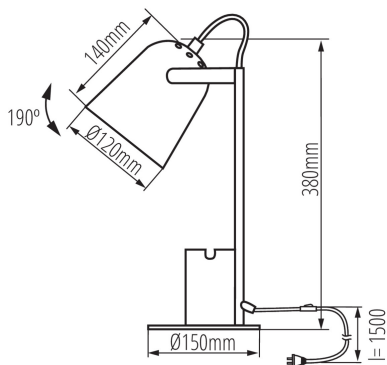

Настолна лампа

5905339362858

HIGH
quality
finish

DESIGN
unique

Kanlux RAIBO е модерна ретро настолна лампа. Предлага се в 4 пастелни цвята, както и в популярните черно и бяло. В основата има вграден органайзер с дръжка, в който може да поставите телефон, химикалки или очила.

Големият абажур, в който можем да поставим крушка с цокъл E27, е с широко разпределение на светлината. Тук се вижда ретро влиянието, но също така и вниманието към детайла и солидно покритие (стомана). Обърнахме внимание и на долната страна на лампата и добавихме подложка от дунапрен, за да предпази бюрото от надраскване.

ОБЩИ ДАННИ:

Цвят: розов

Място на монтаж: върху основа

Място на приложение: на закрито

Минимално разстояние от осветявания обект: 0,1m

Бутон за включване: да

ТЕХНИЧЕСКИ ДАННИ:

Номинално напрежение [V]: 220-240 AC

Номинална честота [Hz]: 50

Максимална мощност [W]: max 5

Категория на защита от токов удар: II

Източник на светлина включен в комплекта: не

Цокъл: E27

Материал на корпуса: метал

Вид присъединение: кабел завършен с щепсел

Дължина на проводника [m]: 1.5

Осветително тяло, подвижно във вертикална равнина [°]: 190

Степен на защита IP: 20

ЛОГИСТИЧНИ ДАННИ:

Как е опаковано: 12

Количество бройки в междинна опаковка: 1

Количество бройки в сборна опаковка: 12