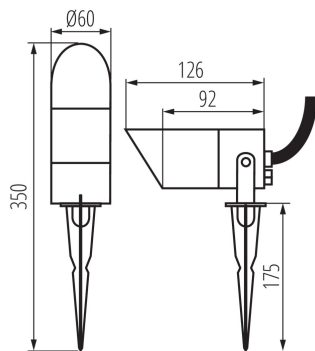

Градинско осветително тяло със сменяем източник на светлина

5905339364326

IP
65

ОБЩИ ДАННИ:

Цвят: антрацитен

Място на монтаж: за вграждане в земя

Място на приложение: на закрито и на открито

Минимално разстояние от осветявания обект: 0,5m

Височина [mm]: 350

Диаметър [mm]: 60

ТЕХНИЧЕСКИ ДАННИ:

Номинално напрежение [V]: 220-240 AC

Номинална честота [Hz]: 50

Максимална мощност [W]: max 7

Категория на защита от токов удар: I

Материал на дифузера: стъкло

Източник на светлина: PAR16 LED

източник на светлина включен в комплекта: не

Цокъл: GU10

Обхват на околната температура, на която може да бъде изложен продуктът [°C]: -20+35

Материал на корпуса: сплав на алуминий

Вид присъединение: кабел завършен с щепсел

Дължина на проводника [m]: 1

Осветително тяло, подвижно във вертикална равнина [°]: 180

Степен на защита IP: 65

ЛОГИСТИЧНИ ДАННИ:

Как е опаковано: 30

Количество бройки в междинна опаковка: 1

Количество бройки в сборна опаковка: 30

Единично нето тегло [g]: 460

Грамаж [g]: 551.67

Дължина на единична опаковка [cm]: 12.5

Ширина на единична опаковка [cm]: 8

Височина на единична опаковка [cm]: 17.5

Тегло на кашон [kg]: 16.5501

Ширина на кашон [cm]: 37

Височина на кашон [cm]: 40

Дължина на кашон [cm]: 43

Вместимост на кашон [m³]: 0.06364