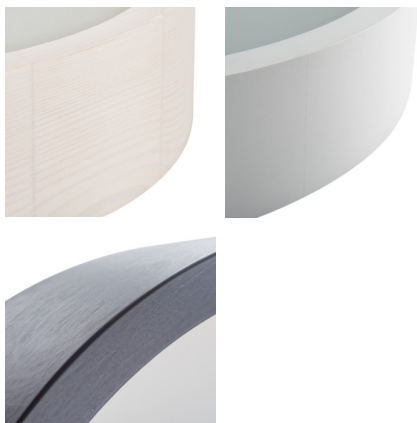

Плафониера

5905339364401

Оригиналните и същевременно стилни кръгли осветителни тела Kanlux JASMIN се отличават с модерен и привлекателен дизайн. Корпусът на плафонерата е изработен от дърво и ецвано (сатеново) стъкло, което осигурява равномерно разпространение на светлината. Класическата комбинация от дърво и стъкло прави плафонерата едно много универсално решение за осветление.

ОБЩИ ДАННИ:

Цвят: жълт дъб

Място на монтаж: за настенен монтаж, за монтаж върху таван

Място на приложение: на закрито

Минимално разстояние от осветявания обект: 0,5m

Възможност за монтаж върху нормално запалими повърхности: не

Материал на корпуса: дърво

Вид присъединение: клеморед

Обхват на напречните сечения на използваните кабели [mm²]: 1÷1,5

Степен на защита IP: 20

Плафониера

ЛОГИСТИЧНИ ДАННИ:

Как е опаковано: 1

Количество бройки в междинна опаковка: 1