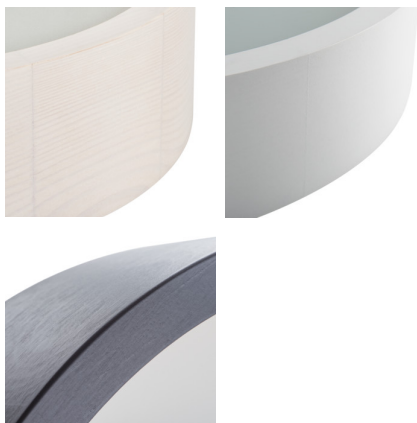

Плафониера

5905339364418

Оригиналните и същевременно стилни кръгли осветителни тела Kanlux JASMIN се отличават с модерен и привлекателен дизайн. Корпусът на плафонерата е изработен от дърво и ецвано (сатеново) стъкло, което осигурява равномерно разпространение на светлината. Класическата комбинация от дърво и стъкло прави плафонерата едно много универсално решение за осветление.