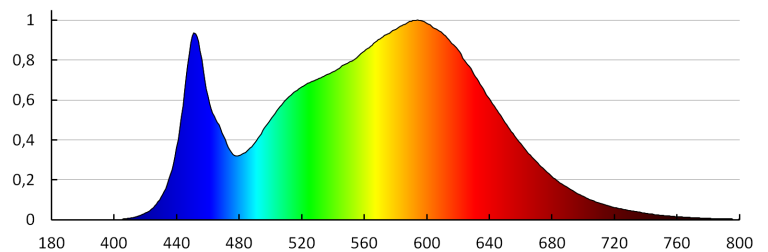

ЛОГИСТИЧНИ ДАННИ:

Мерна единица: брой

Как е опаковано: 6

Количество бройки в междинна опаковка: 1

Количество бройки в сборна опаковка: 6

Единично нето тегло [g]: 1070

Грамаж [g]: 1763.33

Дължина на единична опаковка [cm]: 42

Ширина на единична опаковка [cm]: 12.5

Височина на единична опаковка [cm]: 42

Тегло на кашон [kg]: 10.57998

Ширина на кашон [cm]: 40

Височина на кашон [cm]: 44.5

Дължина на кашон [cm]: 85.5

Вместимост на кашон [m³]: 0.15219