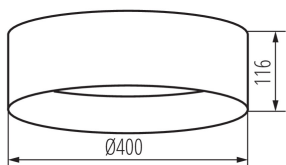

LED плафониера

5905339364609

MO
DE
RN
design

Kanlux RIFA LED е уникална плафониера. Отличава се от традиционните лампи от този тип по материалния абажур, което го прави не само практичен, но преди всичко декоративен. Подготвили сме 4 цветови комбинации, които да подхождат на вашия интериор, като имате избор от два цвята на светлината - неутрални или топли. Kanlux RIFA LED е идеално решение за интериори с ниски тавани, където имате нужда от силна светлина, но не искате да се откажете от нейната декоративност.

ОБЩИ ДАННИ:

Цвят: бял

Място на монтаж: за монтаж върху таван

Място на приложение: на закрито

Минимално разстояние от осветявания обект: 0,5m

Възможност за използване с димер: не

Височина [mm]: 116

Диаметър [mm]: 400

Съдържание на живак: не

Интегриран LED източник на светлина: да

ТЕХНИЧЕСКИ ДАННИ:

Номинално напрежение [V]: 220-240 AC

Номинална честота [Hz]: 50

Максимална мощност [W]: 17,5

Категория на защита от токов удар: I

Материал на дифузера: пластмаса

Източник на светлина: LED

Вид диод: LED SMD

Светлинен поток [lm]: 1500

Цвят на светлината: бяла

Корелираната цветна температура [K]: 4000

Устойчивост на цвета в елипсите на Макадам: ≤ 6

Индекс на цвето предаване: 80

Експлоатационен срок на лампата [h]: 25000

Брой цикли вкл. / изкл.: ≥ 20000

Ъгъл на светене [°]: 120

Светлинна ефективност на лампата [lm/W]: 86

Обхват на околната температура, на която може да бъде изложен продуктът [°C]: 5÷25

Материал на корпуса: метал

Вид присъединение: клеморед с винтови клеми