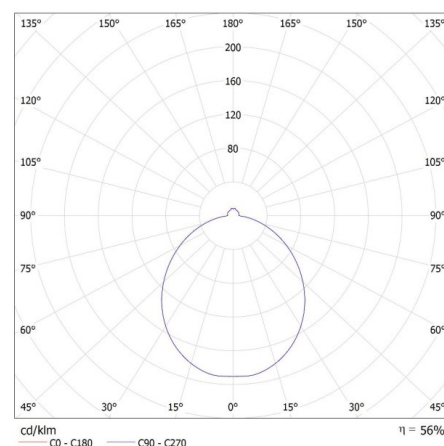

KANLUX S.A. (kat 36460) RIFA LED 17,5W NW WW / LDC (Polar)

Luminaire: KANLUX S.A. (kat 36460) RIFA LED 17,5W NW WW
Lamps: 1 x RIFA LED 17,5W NW