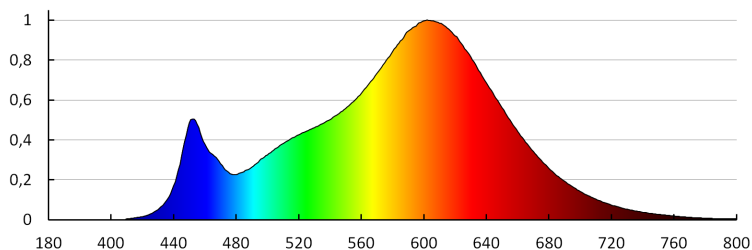

ЛОГИСТИЧНИ ДАННИ:

Мерна единица: брой

Как е опаковано: 6

Количество бройки в междинна опаковка: 1

Количество бройки в сборна опаковка: 6

Единично нето тегло [g]: 1070

Грамаж [g]: 1763.33

Дължина на единична опаковка [cm]: 42

Ширина на единична опаковка [cm]: 12.5

Височина на единична опаковка [cm]: 42

Тегло на кашон [kg]: 10.57998

Ширина на кашон [cm]: 40

Височина на кашон [cm]: 44.5

Дължина на кашон [cm]: 85.5

Вместимост на кашон [m³]: 0.15219