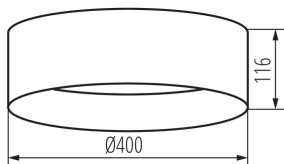

Kanlux RIFA LED е уникална плафониера. Отличава се от традиционните лампи от този тип по материалния абажур, което го прави не само практичен, но преди всичко декоративен. Подготвили сме 4 цветови комбинации, които да подходат на вашия интериор, като имате избор от два цвята на светлината - неутрални или топли. Kanlux RIFA LED е идеално решение за интериори с ниски тавани, където имате нужда от силна светлина, но не искате да се откажете от нейната декоративност.

ОБЩИ ДАННИ:

Цвят: бял

Място на монтаж: за монтаж върху таван

Място на приложение: на закрито

Минимално разстояние от осветявания обект: 0,5м

Възможност за използване с димер: не

Височина [mm]: 116

Диаметър [mm]: 400

Съдържание на живак: не

Интегриран LED източник на светлина: да

ТЕХНИЧЕСКИ ДАННИ:

Номинално напрежение [V]: 220-240 AC

Номинална честота [Hz]: 50

Максимална мощност [W]: 17,5

Категория на защита от токов удар: I

Материал на дифузера: пластмаса

Източник на светлина: LED

Вид диод: LED SMD

Светлинен поток [lm]: 1450

Цвят на светлината: топлобял

Корелираната цветна температура [K]: 3000

Устойчивост на цвета в елипсите на Макадам: ≤ 6

Индекс на цвето предаване: 80

Експлоатационен срок на лампата [h]: 25000

Брой цикли вкл. / изкл.: ≥ 20000

Ъгъл на светене [°]: 120

Светлинна ефективност на лампата [lm/W]: 83

Обхват на околната температура, на която може да бъде изложен продуктът [°C]: 5÷25

Материал на корпуса: метал

Вид присъединение: клеморед с винтови клеми