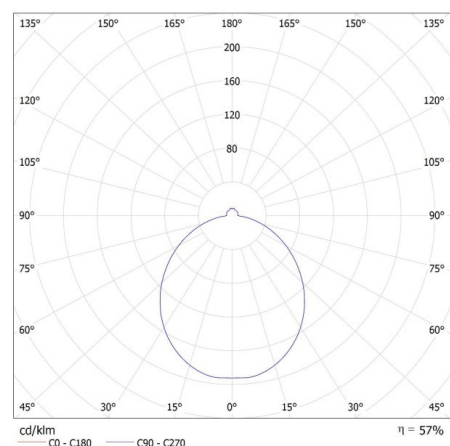

KANLUX S.A. (kat 36461) RIFA LED 17,5W WW WW / LDC (Polar)