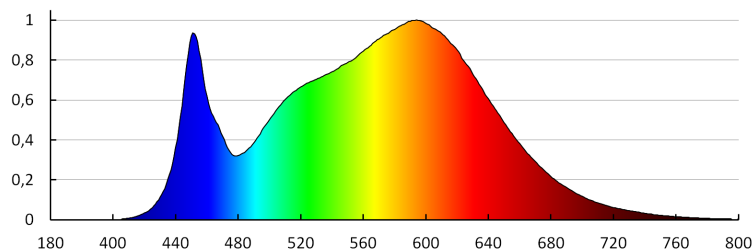

ЛОГИСТИЧНИ ДАННИ:

Мерна единица: брой

Как е опаковано: 6

Количество бройки в междинна опаковка: 1

Количество бройки в сборна опаковка: 6

Единично нето тегло [g]: 1070

Грамаж [g]: 1763.33

Дължина на единична опаковка [cm]: 42

Ширина на единична опаковка [cm]: 12.5

Височина на единична опаковка [cm]: 42

Тегло на кашон [kg]: 10.57998

Ширина на кашон [cm]: 40

Височина на кашон [cm]: 44.5

Дължина на кашон [cm]: 85.5

Вместимост на кашон [m³]: 0.15219