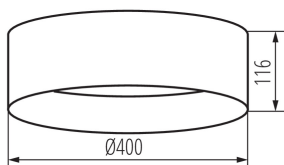

LED плафониера

5905339364623

MO
DE
RN
design

Kanlux RIFA LED е уникална плафониера. Отличава се от традиционните лампи от този тип по материалния абажур, което го прави не само практичен, но преди всичко декоративен. Подготвили сме 4 цветови комбинации, които да подходат на вашия интериор, като имате избор от два цвята на светлината - неутрални или топли. Kanlux RIFA LED е идеално решение за интериори с ниски тавани, където имате нужда от силна светлина, но не искате да се откажете от нейната декоративност.

ОБЩИ ДАННИ:

Цвят: черен/бял

Място на монтаж: за монтаж върху таван

Място на приложение: на закрито

Минимално разстояние от осветявания обект: 0,5m

Възможност за използване с димер: не

Височина [mm]: 116

Диаметър [mm]: 400

Съдържание на живак: не

Интегриран LED източник на светлина: да

ТЕХНИЧЕСКИ ДАННИ:

Номинално напрежение [V]: 220-240 AC

Номинална честота [Hz]: 50

Максимална мощност [W]: 17,5

Категория на защита от токов удар: I

Материал на дифузера: пластмаса

Източник на светлина: LED

Вид диод: LED SMD

Светлинен поток [lm]: 1500

Цвят на светлината: бяла

Корелираната цветна температура [K]: 4000

Устойчивост на цвета в елипсите на Макадам: ≤ 6

Индекс на цвето предаване: 80

Експлоатационен срок на лампата [h]: 25000

Брой цикли вкл. / изкл.: ≥ 20000

Ъгъл на светене [°]: 120

Светлинна ефективност на лампата [lm/W]: 86

Обхват на околната температура, на която може да бъде изложен продуктът [°C]: 5÷25

Материал на корпуса: метал

Вид присъединение: клеморед с винтови клеми