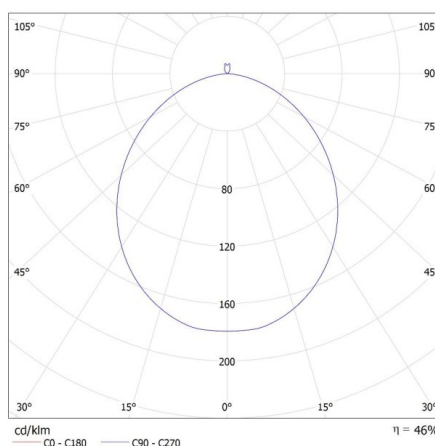

KANLUX S.A. (kat 36462) RIFA LED 17,5W NW B/W / LDC (Polar)