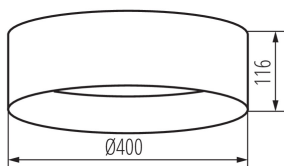

Kanlux RIFA LED е уникална плафониера. Отличава се от традиционните лампи от този тип по материалния абажур, което го прави не само практичен, но преди всичко декоративен. Подготвили сме 4 цветови комбинации, които да подхождат на вашия интериор, като имате избор от два цвята на светлината - неутрални или топли. Kanlux RIFA LED е идеално решение за интериори с ниски тавани, където имате нужда от силна светлина, но не искате да се откажете от нейната декоративност.

ОБЩИ ДАННИ:

Цвят: черен/бял

Място на монтаж: за монтаж върху таван

Място на приложение: на закрито

Минимално разстояние от осветявания обект: 0,5м

Възможност за използване с димер: не

Височина [mm]: 116

Диаметър [mm]: 400

Съдържание на живак: не

Интегриран LED източник на светлина: да

ТЕХНИЧЕСКИ ДАННИ:

Номинално напрежение [V]: 220-240 AC

Номинална честота [Hz]: 50

Максимална мощност [W]: 17,5

Категория на защита от токов удар: I

Материал на дифузера: пластмаса

Източник на светлина: LED

Вид диод: LED SMD

Светлинен поток [lm]: 1450

Цвят на светлината: топлобял

Корелираната цветна температура [K]: 3000

Устойчивост на цвета в елипсите на Макадам: ≤ 6

Индекс на цвето предаване: 80

Експлоатационен срок на лампата [h]: 25000

Брой цикли вкл. / изкл.: ≥ 20000

Ъгъл на светене [°]: 120

Светлинна ефективност на лампата [lm/W]: 83

Обхват на околната температура, на която може да бъде изложен продуктът [°C]: 5÷25

Материал на корпуса: метал

Вид присъединение: клеморед с винтови клеми