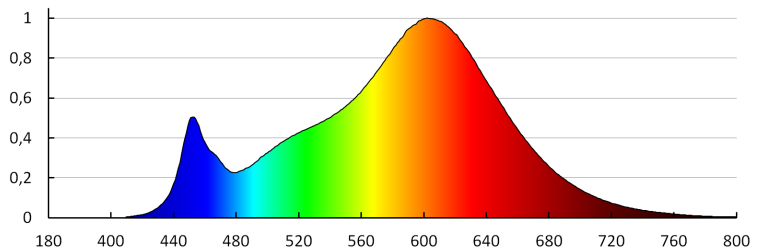

ЛОГИСТИЧНИ ДАННИ:

Мерна единица: брой

Как е опаковано: 6

Количество бройки в междинна опаковка: 1

Количество бройки в сборна опаковка: 6

Единично нето тегло [g]: 1070

Грамаж [g]: 1763.33

Дължина на единична опаковка [cm]: 42

Ширина на единична опаковка [cm]: 12.5

Височина на единична опаковка [cm]: 42

Тегло на кашон [kg]: 10.57998

Ширина на кашон [cm]: 40

Височина на кашон [cm]: 44.5

Дължина на кашон [cm]: 85.5

Вместимост на кашон [m³]: 0.15219