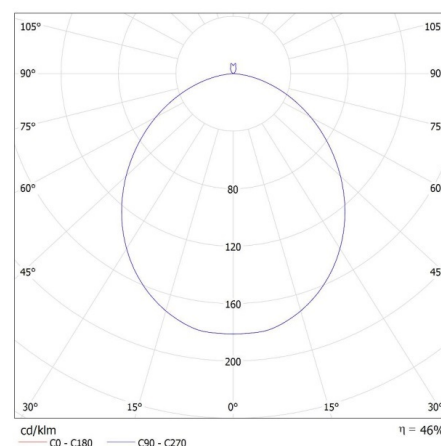

KANLUX S.A. (kat 36463) RIFA LED 17,5W WW B/W / LDC (Polar)

Luminaire: KANLUX S.A. (kat 36463) RIFA LED 17,5W WW B/W
Lamps: 1 x RIFA LED 17,5W WW