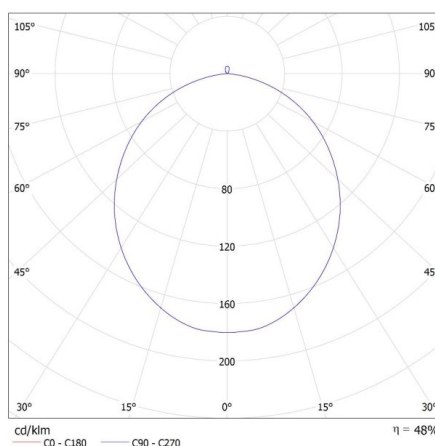

KANLUX S.A. (kat 36464) RIFA LED 17,5W NW B/G / LDC (Polar)