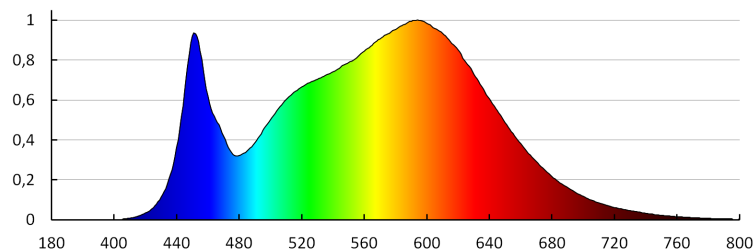

ЛОГИСТИЧНИ ДАННИ:

Мерна единица: брой

Как е опаковано: 6

Количество бройки в междинна опаковка: 1

Количество бройки в сборна опаковка: 6

Единично нето тегло [g]: 1070

Грамаж [g]: 1763.33

Дължина на единична опаковка [cm]: 42

Ширина на единична опаковка [cm]: 12.5

Височина на единична опаковка [cm]: 42

Тегло на кашон [kg]: 10.57998

Ширина на кашон [cm]: 40

Височина на кашон [cm]: 44.5

Дължина на кашон [cm]: 85.5

Вместимост на кашон [m³]: 0.15219