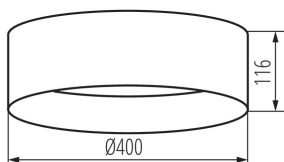

LED плафониера

5905339364647

MO
DE
RN
design

Kanlux RIFA LED е уникална плафониера. Отличава се от традиционните лампи от този тип по материалния абажур, което го прави не само практичен, но преди всичко декоративен. Подготвили сме 4 цветови комбинации, които да подхождат на вашия интериор, като имате избор от два цвята на светлината - неутрални или топли. Kanlux RIFA LED е идеално решение за интериори с ниски тавани, където имате нужда от силна светлина, но не искате да се откажете от нейната декоративност.

ОБЩИ ДАННИ:

Цвят: черен/златен

Място на монтаж: за монтаж върху таван

Място на приложение: на закрито

Минимално разстояние от осветявания обект: 0,5m

Възможност за използване с димер: не

Височина [mm]: 116

Диаметър [mm]: 400

Съдържание на живак: не

Интегриран LED източник на светлина: да

ТЕХНИЧЕСКИ ДАННИ:

Номинално напрежение [V]: 220-240 AC

Номинална честота [Hz]: 50

Максимална мощност [W]: 17,5

Категория на защита от токов удар: I

Материал на дифузера: пластмаса

Източник на светлина: LED

Вид диод: LED SMD

Светлинен поток [lm]: 1500

Цвят на светлината: бяла

Корелираната цветна температура [K]: 4000

Устойчивост на цвета в елипсите на Макадам: ≤ 6

Индекс на цвето предаване: 80

Експлоатационен срок на лампата [h]: 25000

Брой цикли вкл. / изкл.: ≥ 20000

Ъгъл на светене [°]: 120

Светлинна ефективност на лампата [lm/W]: 86

Обхват на околната температура, на която може да бъде изложен продуктът [°C]: 5÷25

Материал на корпуса: метал

Вид присъединение: клеморед с винтови клеми