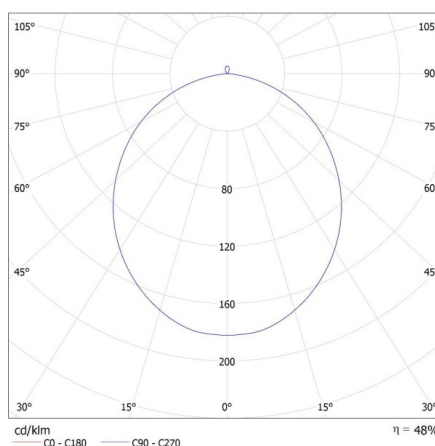

KANLUX S.A. (kat 36465) RIFA LED 17,5W WW B/G / LDC (Polar)