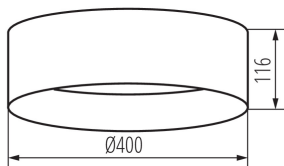

Kanlux RIFA LED е уникална плафониера. Отличава се от традиционните лампи от този тип по материалния абажур, което го прави не само практичен, но преди всичко декоративен. Подготвили сме 4 цветови комбинации, които да подхождат на вашия интериор, като имате избор от два цвята на светлината - неутрални или топли. Kanlux RIFA LED е идеално решение за интериори с ниски тавани, където имате нужда от силна светлина, но не искате да се откажете от нейната декоративност.

ОБЩИ ДАННИ:

Цвят: черен/златен

Място на монтаж: за монтаж върху таван

Място на приложение: на закрито

Минимално разстояние от осветявания обект: 0,5м

Възможност за използване с димер: не

Височина [mm]: 116

Диаметър [mm]: 400

Съдържание на живак: не

Интегриран LED източник на светлина: да

ТЕХНИЧЕСКИ ДАННИ:

Номинално напрежение [V]: 220-240 AC

Номинална честота [Hz]: 50

Максимална мощност [W]: 17,5

Категория на защита от токов удар: I

Материал на дифузера: пластмаса

Източник на светлина: LED

Вид диод: LED SMD

Светлинен поток [lm]: 1450

Цвят на светлината: топлобял

Корелираната цветна температура [K]: 3000

Устойчивост на цвета в елипсите на Макадам: ≤ 6

Индекс на цвето предаване: 80

Експлоатационен срок на лампата [h]: 25000

Брой цикли вкл. / изкл.: ≥ 20000

Ъгъл на светене [°]: 120

Светлинна ефективност на лампата [lm/W]: 83

Обхват на околната температура, на която може да бъде изложен продуктът [°C]: 5÷25

Материал на корпуса: метал

Вид присъединение: клеморед с винтови клеми